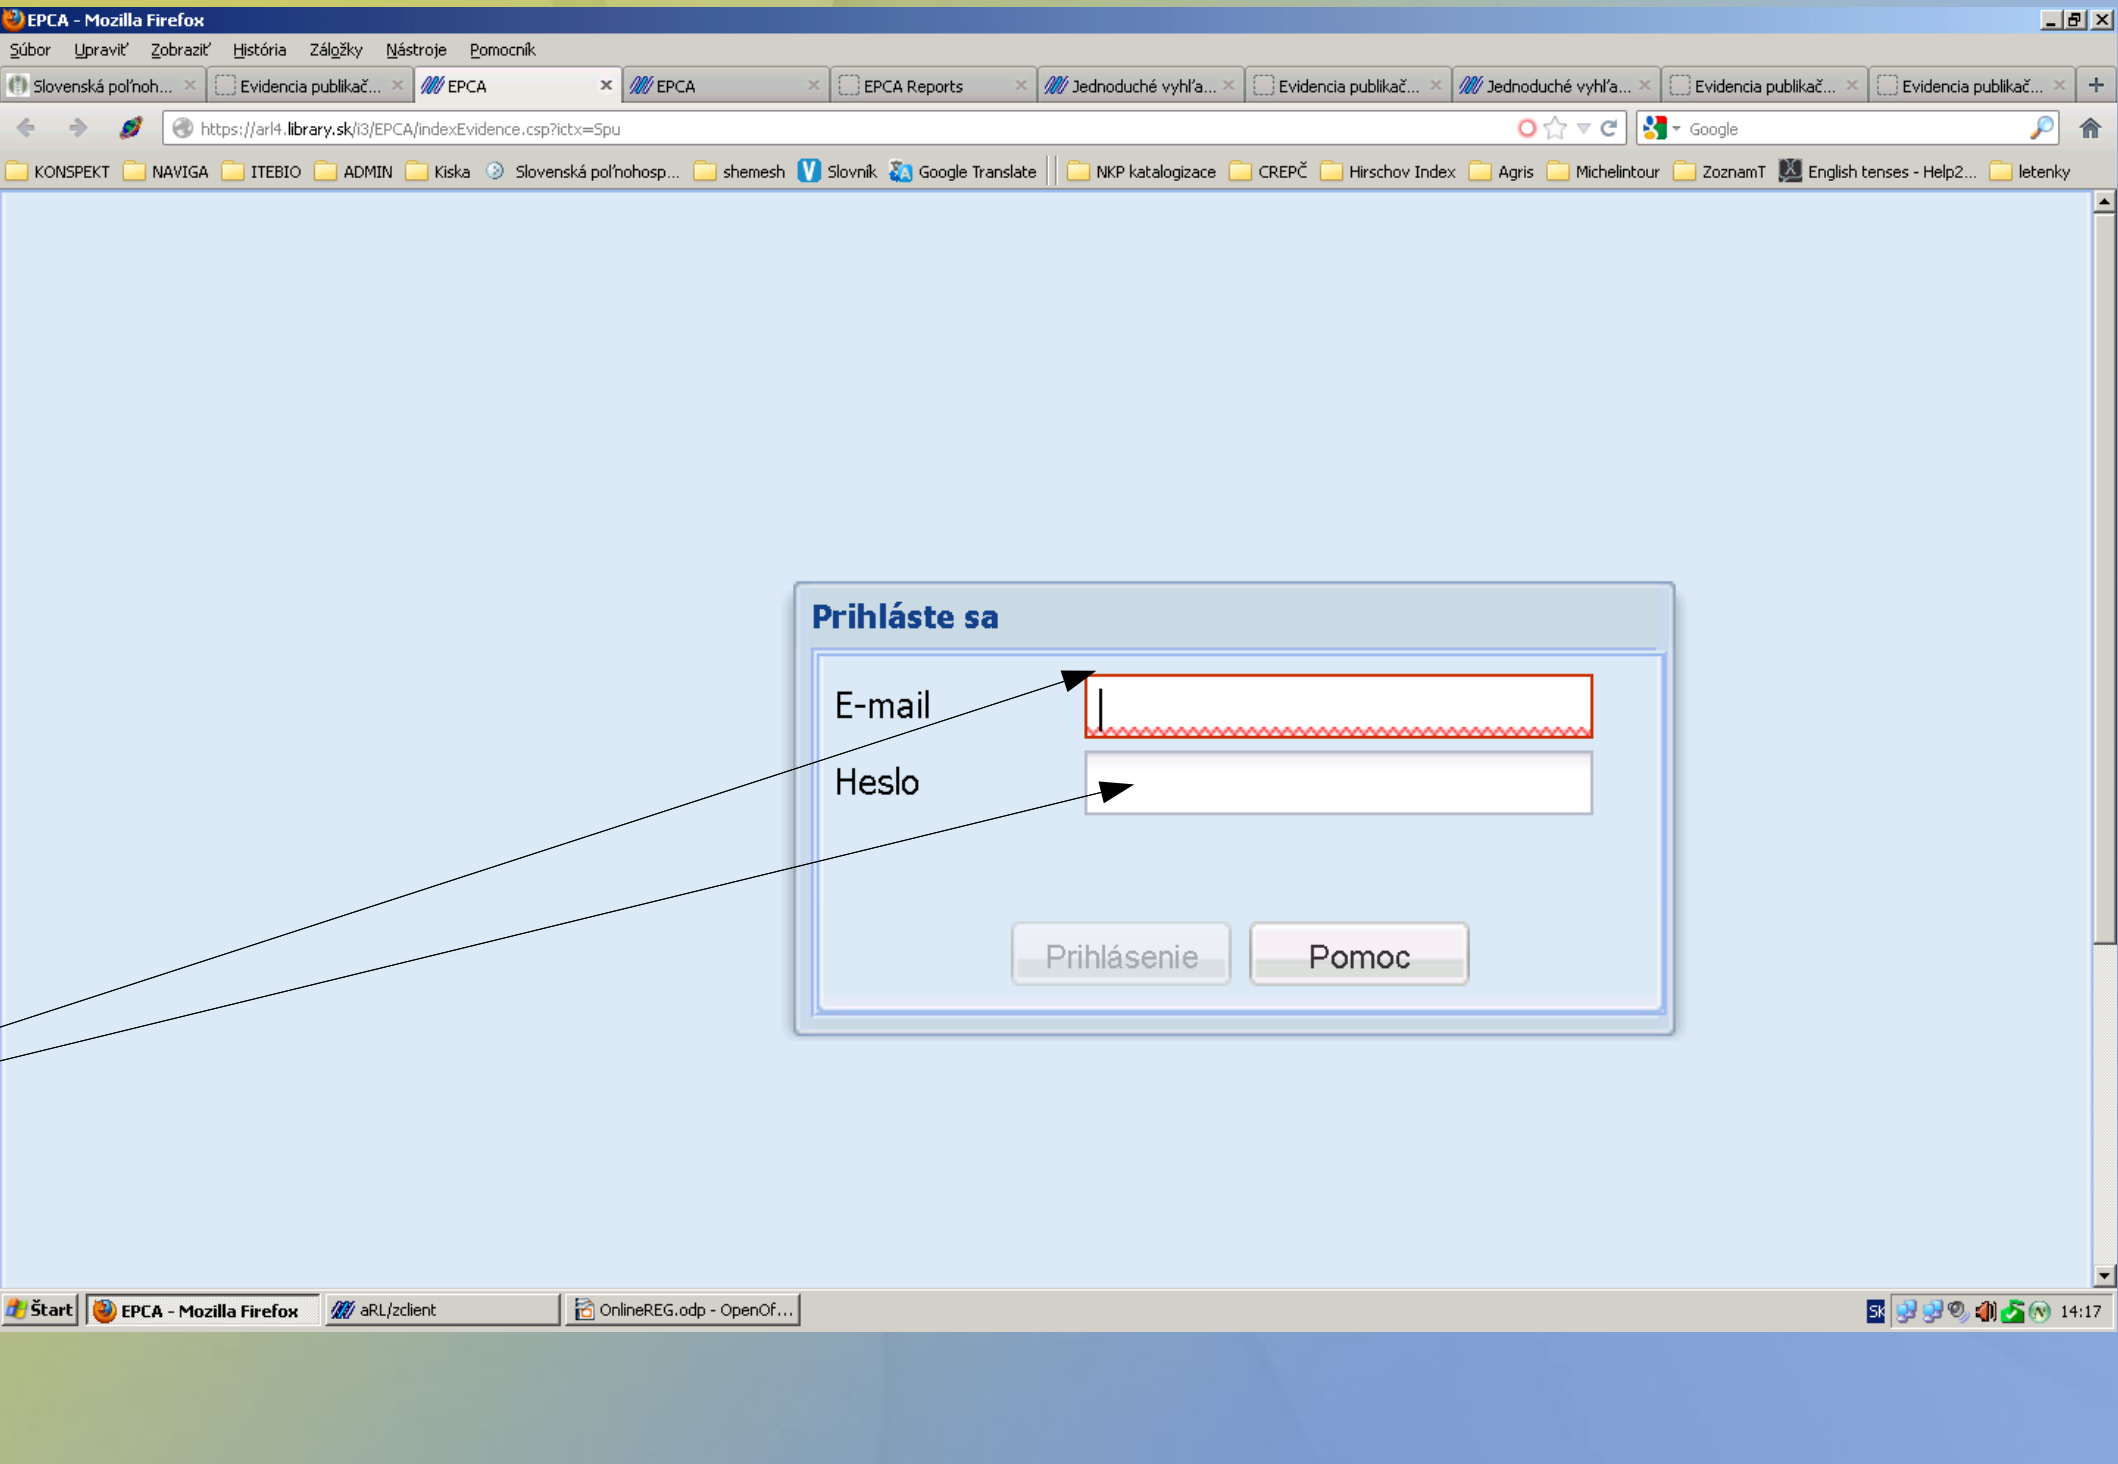

Prihláste sa

E-mail

Heslo

Prihlásenie

Pomoc